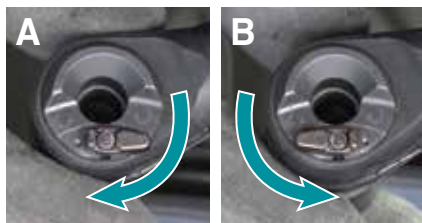

Forward / Reverse rotation change

Turn the reversing lever to the A side for clockwise rotation or to the B side for counterclockwise rotation

Kawalan tuas
Putar tuas ke sisi A untuk putaran mengikut arah jam, atau ke sisi B untuk putaran berlawanan arah jarum jam
反转杆动作
将反转杆转至 A 侧以进行顺时针旋转，或转至 B 侧，以进行逆时针旋转