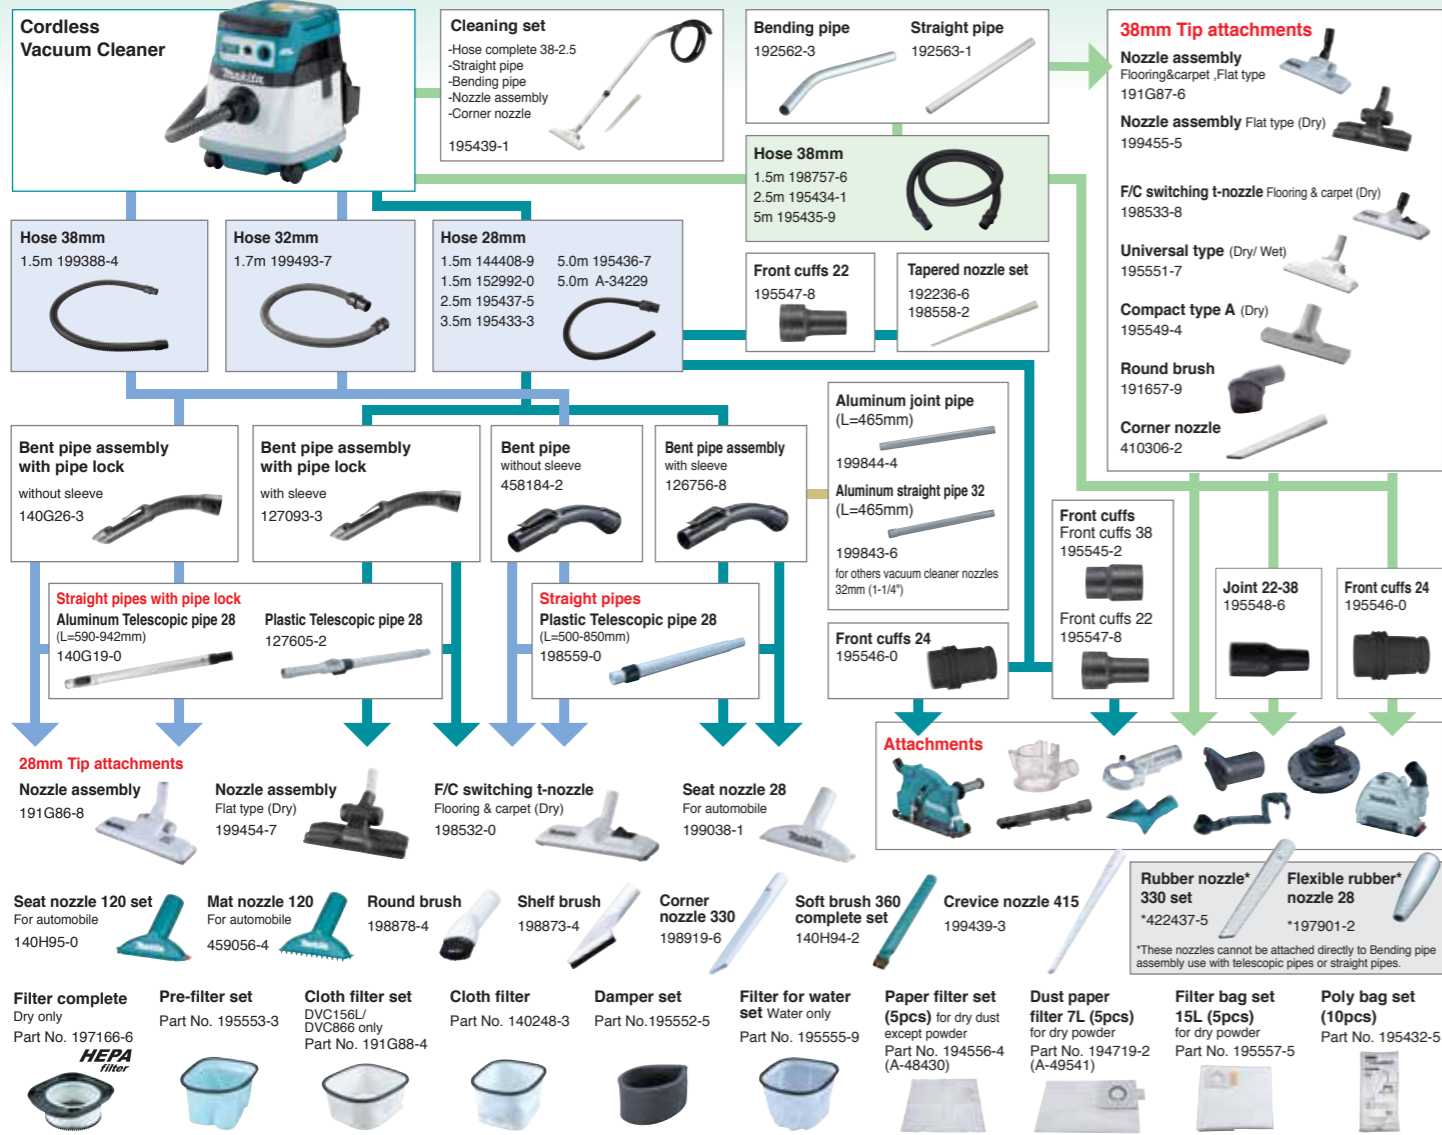

Accessories (Optional)

Aksesori 配件

DVC155LZX3 / DVC157LZX5	Li-ion Ah: 6.0 | 5.0 | 4.0 | 3.0 | 2.0 | 1.5
Capacity Kapasiti 容量	DVC155L: Dust: 15L | Water: 12L DVC157L: Dust: 15L
Max Air Flow Aliran Udara 最大空气流量	DVC155L: 2.1m³/min DVC157L: Dust: 2.4m³/min
Max Sealed Suction (water column) Sedutan Terkecedap (Turus Air) 最大密封吸力(水柱)	11kPa
Suction Power Kuasa Sedutan 吸力	DVC155L: 105W DVC157L: 110W
Dimensions (L x W x H) Dimensi 体积	366x334x421mm (14-3/8"x13-1/8"x16-1/2")
Net Weight Berat Bersih 净重	DVC155L: 7.2 - 7.9 kg (15.9 - 17.4 lbs.) DVC157L: 8.0 - 8.6 kg (17.6 - 19.0 lbs.)
Continuous Usage Time (approx.) Masa Penggunaan Berterusan 连续使用时间	Dial Mode 1: 83 min with BL1850B x2

Standard Equipment	Available Options
DVC157LZX5: Floor Nozzle, Corner Nozzle, Straight Pipe, Bent Pipe, Hose (38mm-2.5m), Plastic Dust Bag, Plastic Dust Bag x10, Cloth Filter, Tool Box	ZX3 / ZX5: Without Charger & Battery
DVC155LZX3: Floor Nozzle, Long Sash Nozzle, Telescopic pipe assembly, Bent Pipe, Pipe, Hose, Plastic Dust Bag x10, Filter, Tool Box	

DVC865LZX3 / DVC867LZX1	Li-ion Ah: 6.0 | 5.0 | 4.0 | 3.0 | 2.0 | 1.5
Capacity Kapasiti 容量	DVC865L: Dust: 8L | Water: 6L DVC867L: Dust: 8L
Max Air Flow Aliran Udara 最大空气流量	DVC865L: 2.1m³/min DVC867L: Dust: 2.4m³/min
Max Sealed Suction (water column) Sedutan Terkecedap (Turus Air) 最大密封吸力(水柱)	11kPa
Suction Power Kuasa Sedutan 吸力	DVC865L: 105W DVC867L: 110W
Dimensions (L x W x H) Dimensi 体积	366x334x368mm (14-3/8"x13-1/8"x14-1/2")
Net Weight Berat Bersih 净重	DVC865L: 7.0 - 7.7kg (15.4 - 17.0lbs.) DVC867L: 7.7 - 8.4kg (17.0 - 18.5lbs.)
Continuous Usage Time (approx.) Masa Penggunaan Berterusan 连续使用时间	Dial Mode 1: 80 min with BL1850B x2

Standard Equipment	Available Options
DVC865LZX3: Floor Nozzle, Long Sash Nozzle, Telescopic pipe assembly, Bent Pipe, Pipe, Hose, Plastic Dust Bag x10, Filter, Tool Box	ZX3 / ZX1: Without Charger & Battery
DVC867LZX1: Floor Nozzle, Corner Nozzle, Straight Pipe, Bent Pipe, Hose (38mm-2.5m), Plastic Dust Bag, Plastic Dust Bag x10, Cloth Filter, Tool Box	

Like us on Facebook
MAKITA MALAYSIA

12 MONTHS WARRANTY
Warranty 12 bulan • 12个月保修期

Makita Power Tools (Malaysia) Sdn. Bhd. Co. Registration No.: 201301001778 (1031615-M)

HQ & Service Centre 总部和服务展示中心 Lot 824, Jalan Subang 5, Subang Industrial Area, 47500 Subang Jaya, Selangor. Tel: 03-8023 0824 (General) | Fax: 03-8022 1448 03-8022 1443 (Service)	Johor (Johor Bahru) Service Centre 柔佛(新山)服务与展示中心 No.12 & 14, Jalan Rosmerah 2/9, Taman Johor Jaya, 81100 Johor Bahru, Johor. Tel: 07-364 9406 | Fax: 07-364 9407	Sarawak (Kuching) Service Centre 砂拉越(古晋)服务与展示中心 Lot 1227, Lorong Demak Indah 2A, Demak Laut Industrial Area, Phase 2A, 81100 Kuching, Sarawak. Tel: 082-496 800 | Fax: 082-496 900	Sabah (Kota Kinabalu) Service Centre 沙巴(亚庇)服务与展示中心 Lot 19, Jalan Buah Duku, Kolombong Light Industrial Estate, Off Kolombong, Kolombong Zone 1, 88450 Inanam, Kota Kinabalu, Sabah. Tel: 088-388 278 | Fax: 088-388 279

www.makita.my
makita@makita.my